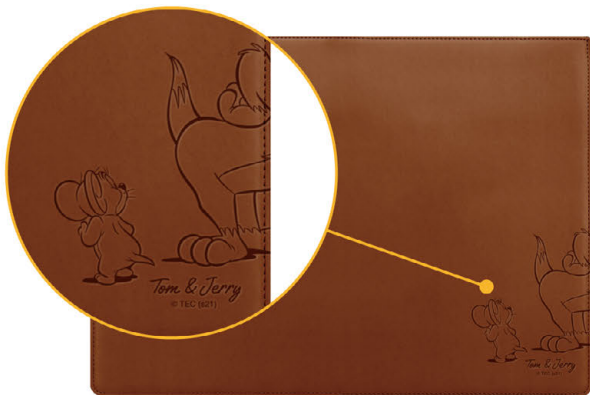

トムとジェリー / ブラウン

PG-W11SL01TAJ

4 573540 873923

トムとジェリー / チーズ

PG-W11SL02TAJ

4 573540 873930

~13.5
inch

SLEEVE CASE FOR PC

~13.5inchノートPC用スリーブケース

トムとジェリー / ブラウン

PG-W13SL01TAJ

4 573540 873947

飛び出し防止の
ストッパー付き

トムとジェリー / チーズ

PG-W13SL02TAJ

4 573540 873954