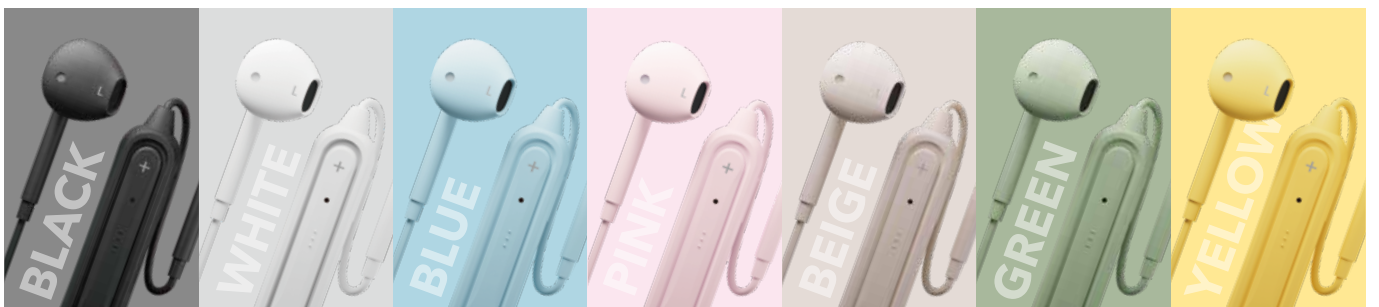

PG-BTE12IE1BK

4 562358 115400

PG-BTE12IE2WH

4 562358 115417

PG-BTE12IE3BL

4 562358 115424

PG-BTE12IE4PK

4 562358 115431

PG-BTE12IE5BE

4 562358 115448

PG-BTE12IE6GR

4 562358 115455

PG-BTE12IE7YE

4 562358 115462

株式会社 PGA

〒224-0046 神奈川県横浜市都筑区桜並木20-5 TEL:045-949-5515 FAX:045-949-5516 <http://www.pg-a.co.jp>

・Premium Styleは株式会社PGAの登録商標です。・Bluetoothは米国Bluetooth SIG, Inc.の登録商標です。

・記載の社名、商品名等はそれぞれの登録商標および商標です。【商品はオープンブライズです。記載は参考上代です。】

Bluetooth® ver.5.0