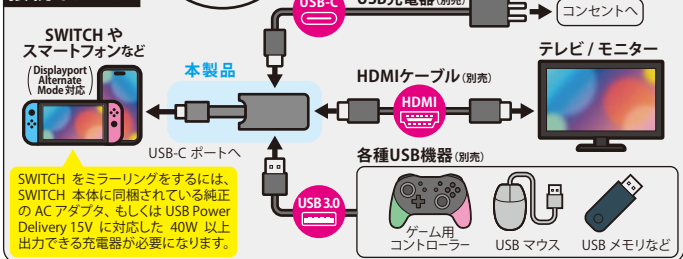

Premium Style®

4K
ULTRA HD

あれもこれも観れる
HDCP 対応

iPhone
15
シリーズも
使える

SWITCH

SWITCH (有機ELモデル) 対応

SWITCH、スマホ、タブレットを 大画面で楽しむ

ミラーリング中の充電に対応! **PD 100W**

USB 3.0
コントローラーや
マウス、USBメモリ
など接続可能

接続イメージ

SWITCH をミラーリングをするには、SWITCH 本体に同梱されている純正の AC アダプタ、もしくは USB Power Delivery 15W に対応した、40W 以上出力できる充電器が必要になります。

HDMI ミラーリング アダプタ

製品仕様
対応解像度 最大 4096×2160 / 60Hz
インターフェイス USB Type-C コネクタ
USB Type-C ポート
給電用: USB PD100W 対応
USB Type-A 3.0 ポート
HDMI タイプ A ポート

本体サイズ 約 W28×H115×D14mm / 25g
パッケージサイズ 約 W100×H180×D32mm / 95g

主な適合機種
Displayport Alternate Mode 対応の
USB Type-C 搭載機器でご使用になれます。
・Nintendo Switch
・Nintendo Switch (有機 EL モデル)
・USB Type-C 搭載スマートフォン、タブレット
・MacBook ・パソコンなど